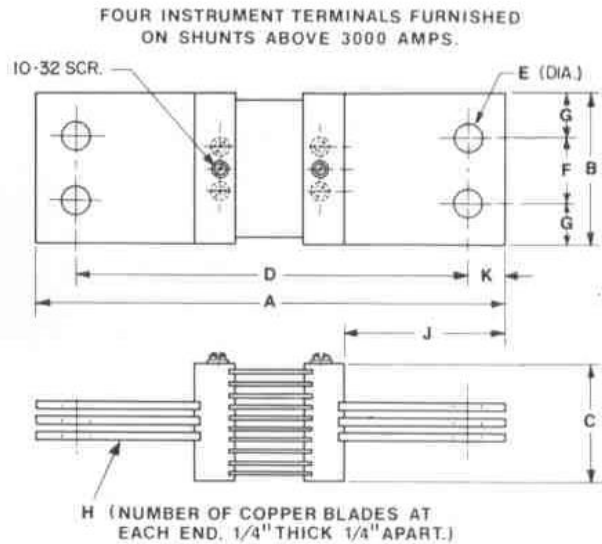

TYPE WT • DC Ammeter Shunt

50MV 1000 through 10000 amperes
100 MV 600 through 6000 amperes

50 MV

Catalog Number	AMP	A	B	C	D	E	F	G	H	J	K
WT-1000-50	1000	9 ¹ / ₁₆	3	1 ¹ / ₂	7 ¹⁵ / ₃₂	17/32	1 ¹ / ₂	3/4	2	2 ⁵ / ₈	5 ¹ / ₆₄
WT-1200-50	1200	9 ¹ / ₁₆	3	1 ¹ / ₂	7 ¹⁵ / ₃₂	17/32	1 ¹ / ₂	3/4	2	2 ⁵ / ₈	5 ¹ / ₆₄
WT-1500-50	1500	9 ¹ / ₁₆	3	2	7 ¹⁵ / ₃₂	17/32	1 ¹ / ₂	3/4	3	2 ⁵ / ₈	5 ¹ / ₆₄
WT-2000-50	2000	9 ¹ / ₁₆	4	2	7 ¹⁵ / ₃₂	17/32	2	1	3	2 ⁵ / ₈	5 ¹ / ₆₄
WT-2500-50	2500	15 ⁵ / ₈	4	3	11 ⁵⁵ / ₆₄	21/32	2	1	3	5 ¹ / ₂	1 ⁷ / ₈
WT-3000-50	3000	15 ⁵ / ₈	4	3	11 ⁵⁵ / ₆₄	21/32	2	1	4	5 ¹ / ₂	1 ⁷ / ₈
WT-4000-50	4000	15 ⁵ / ₈	5	3	11 ⁵⁵ / ₆₄	13/16	2	1 ¹ / ₂	4	5 ¹ / ₂	1 ⁷ / ₈
WT-5000-50	5000	15 ⁵ / ₈	5	4	11 ⁵⁵ / ₆₄	13/16	2	1 ¹ / ₂	5	5 ¹ / ₂	1 ⁷ / ₈
WT-6000-50	6000	15 ⁵ / ₈	6	4	12 ²³ / ₆₄	13/16	2 ³ / ₄	1 ⁵ / ₈	5	5 ¹ / ₂	1 ⁴¹ / ₆₄
WT-7500-50	7500	15 ⁵ / ₈	6	4	12 ²³ / ₆₄	13/16	2 ³ / ₄	1 ⁵ / ₈	6	5 ¹ / ₂	1 ⁴¹ / ₆₄
WT-8000-50	8000	15 ⁵ / ₈	6	4	12 ²³ / ₆₄	13/16	2 ³ / ₄	1 ⁵ / ₈	6	5 ¹ / ₂	1 ⁴¹ / ₆₄
WT-10000-50	10000	15 ⁵⁵ / ₆₄	8	4	12 ⁵⁵ / ₆₄	1 ¹ / ₁₆	3 ¹ / ₂	2 ¹ / ₄	6	5 ¹⁷ / ₃₂	1 ¹ / ₂

100 MV

WT-600-100	600	12	3	1 ¹ / ₂	10 ¹ / ₂	17/32	1 ¹ / ₂	3/4	2	2 ⁵ / ₈	3/4
WT-750-100	750	12	3	1 ¹ / ₂	10 ¹ / ₂	17/32	1 ¹ / ₂	3/4	2	2 ⁵ / ₈	3/4
WT-800-100	800	12	3	1 ¹ / ₂	10 ¹ / ₂	17/32	1 ¹ / ₂	3/4	2	2 ⁵ / ₈	3/4
WT-1000-100	1000	12	3	2	10 ¹ / ₂	17/32	1 ¹ / ₂	3/4	3	2 ⁵ / ₈	3/4
WT-1200-100	1200	12	4	2	10 ¹ / ₂	17/32	2	1	3	2 ⁵ / ₈	3/4
WT-1500-100	1500	18 ¹ / ₂	4	3	15	21/32	2	1	3	5 ⁹ / ₃₂	1 ³ / ₄
WT-2000-100	2000	18 ¹ / ₂	4	3	15	21/32	2	1	3	5 ⁹ / ₃₂	1 ³ / ₄
WT-2500-100	2500	18 ¹ / ₂	5	3	15	21/32	2	1 ¹ / ₂	3	5 ⁹ / ₃₂	1 ³ / ₄
WT-3000-100	3000	18 ¹ / ₂	5	4	15	21/32	2	1 ¹ / ₂	4	5 ⁹ / ₃₂	1 ³ / ₄
WT-4000-100	4000	18 ⁹ / ₁₆	5	4	15	13/16	2 ¹ / ₂	1 ¹ / ₄	4	5 ⁹ / ₃₂	1 ²⁵ / ₃₂
WT-5000-100	5000	18 ⁹ / ₁₆	5	4	15	13/16	2 ¹ / ₂	1 ¹ / ₄	5	5 ⁹ / ₃₂	1 ²⁵ / ₃₂
WT-6000-100	6000	18 ⁹ / ₁₆	6	4	15 ¹ / ₂	13/16	3	1 ¹ / ₂	5	5 ⁹ / ₃₂	1 ¹⁷ / ₃₂